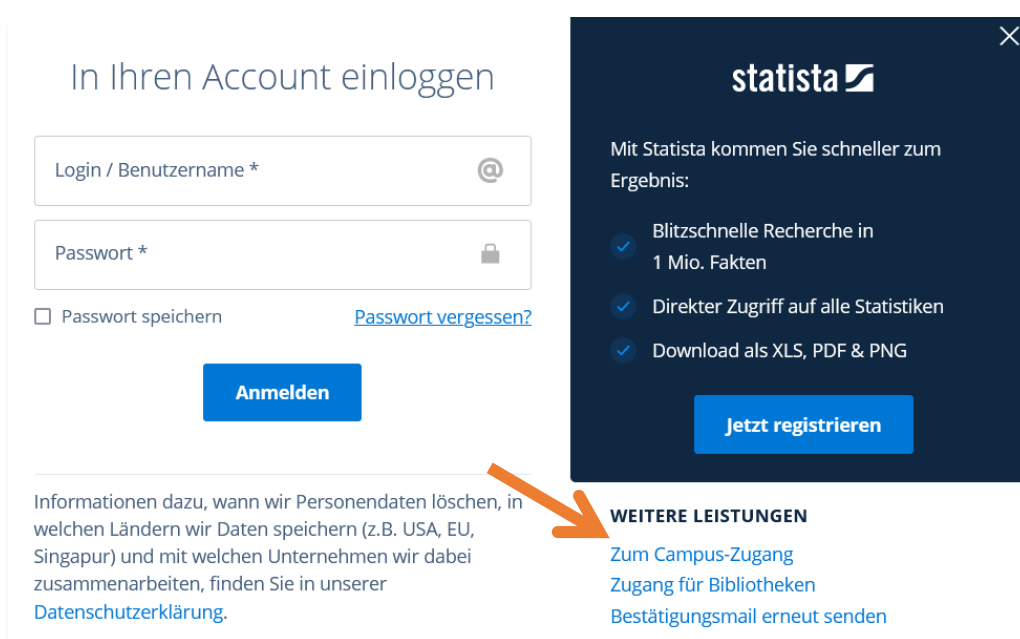

Authentifizierung mit Shibboleth für /Authentication with Shibboleth for Statista

<https://de.statista.com/> (deutsch) / <https://www.statista.com/> (english)

Du hast bereits einen Zugang

Auf dem Campus

Befindest du dich auf dem Campus und im Netzwerk der Universität hast du die Möglichkeit, durch die bestehende IP-Freischaltung und ohne ein zusätzliches Einloggen, automatisch auf www.statista.com zuzugreifen.

Außerhalb vom Campus

Möchtest du außerhalb deiner Universität auf Statista zugreifen - von zu Hause oder von einem Café aus - kannst du mit Hilfe von Shibboleth oder EZ Proxy ebenfalls Zugang erhalten. Probiere gleich aus, ob dein Campus einen Shibboleth Zugang eingerichtet hat: