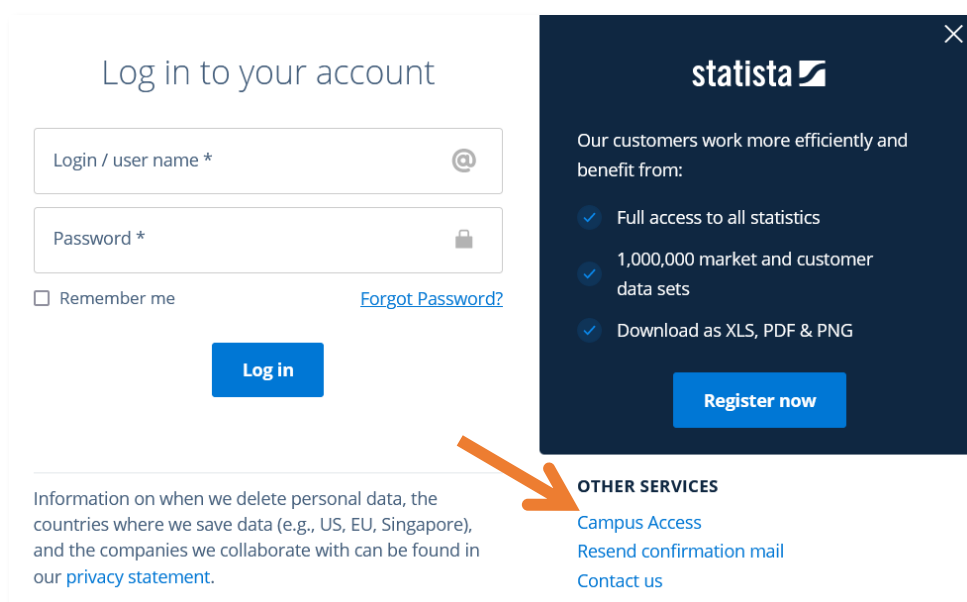

Authentifizierung mit Shibboleth für /Authentication with Shibboleth for Statista

<https://de.statista.com/> (deutsch) / <https://www.statista.com/> (english)

Du hast bereits einen Zugang

Auf dem Campus

Befindest du dich auf dem Campus und im Netzwerk der Universität hast du die Möglichkeit, durch die bestehende IP-Freischaltung und ohne ein zusätzliches Einloggen, automatisch auf www.statista.com zuzugreifen.

Außerhalb vom Campus

Möchtest du außerhalb deiner Universität auf Statista zugreifen - von zu Hause oder von einem Café aus - kannst du mit Hilfe von Shibboleth oder EZ Proxy ebenfalls Zugang erhalten. Probiere gleich aus, ob dein Campus einen Shibboleth Zugang eingerichtet hat: